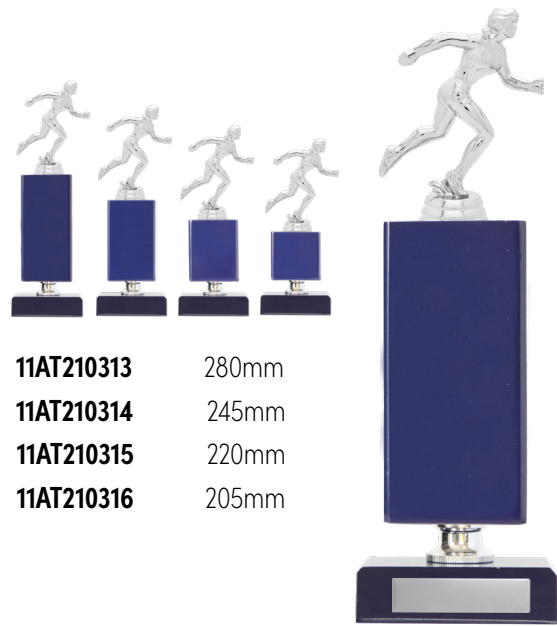

■ Generic Holder

11AT210101 205mm
11AT210102 180mm
11AT210103 155mm

Generic Holder ■

11AT210107 175mm
11AT210108 150mm
11AT210109 135mm

Generic Holder ■

Aus Trophy
www.austrophy.com.au

Single items are given a product code eg. BA11C
Multi-component items are given a catalogue code eg. 11AT211401

RSG11L
175mm

RSG11M
155mm

RSG11S
130mm

■ Track/Athletics Generic

MALE

11AT210201
385mm

11AT210202
350mm

11AT210203
325mm

11AT210204
310mm

11AT210205
385mm

11AT210206
350mm

11AT210207
325mm

11AT210208
310mm

FEMALE

- 11AT220301** 280mm
- 11AT220302** 245mm
- 11AT220303** 220mm
- 11AT220304** 205mm

MALE

- 11AT210313** 280mm
- 11AT210314** 245mm
- 11AT210315** 220mm
- 11AT210316** 205mm

FEMALE

- 11AT220305** 300mm
- 11AT220306** 265mm
- 11AT220307** 240mm
- 11AT220308** 215mm

- 11AT210317** 285mm
- 11AT210318** 250mm
- 11AT210319** 225mm
- 11AT210320** 210mm